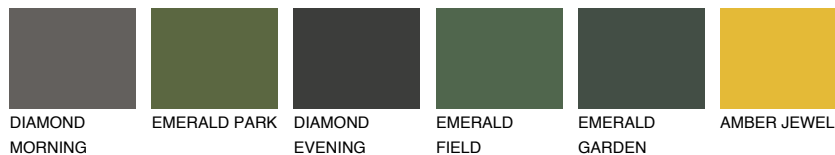

MADEIRA5 MD5

42% **TSR** 41%

Matching colours

Цветове

Интензивни

За повече информация за мазилки и бои, вижте на
www.ceresit.bg