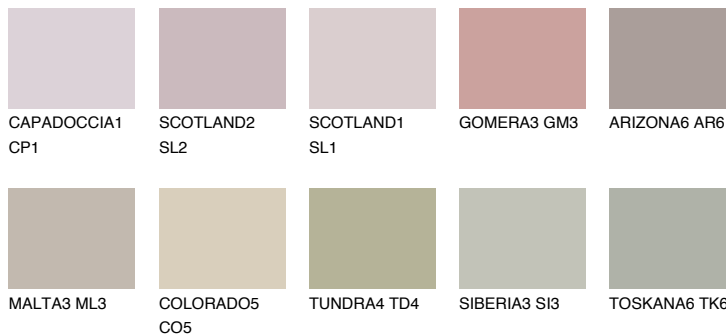

MADEIRA5 MD5

42% **TSR** 41%

Matching colours

Цветове

Интензивни

За повече информация за мазилки и бои, вижте на
www.ceresit.bg