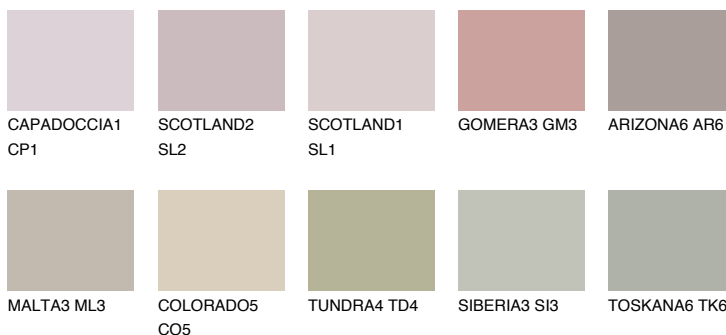

MADEIRA5 MD5

42% **TSR** 41%

Matching colours

Цветове

Интензивни

За повече информация за мазилки и бои, вижте на
www.ceresit.bg