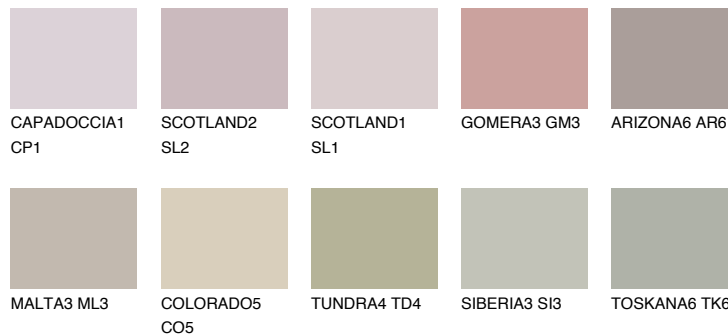

MADEIRA5 MD5

42% **TSR** 41%

Matching colours

Цветове

Интензивни

За повече информация за мазилки и бои, вижте на
www.ceresit.bg