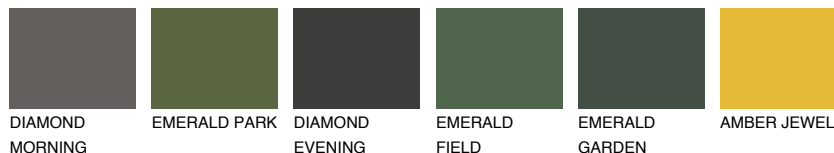

MADEIRA5 MD5

42% **TSR** 41%

Matching colours

Цветове

Интензивни

За повече информация за мазилки и бои, вижте на
www.ceresit.bg