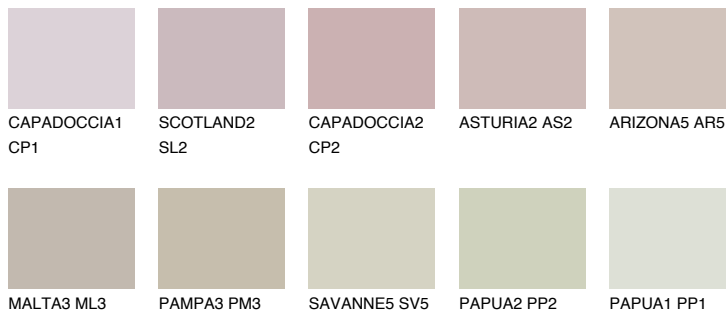

**MADEIRA4 MD4**51% **TSR** 49%**Matching colours****Цветове****Интензивни**

За повече информация за мазилки и бои, вижте на  
[www.ceresit.bg](http://www.ceresit.bg)