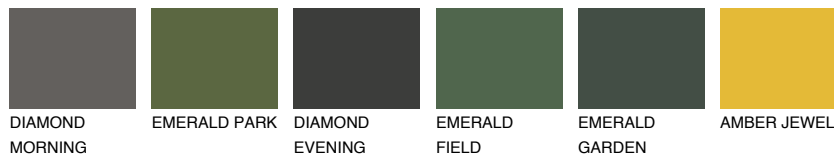

**MADEIRA4 MD4**51% **TSR** 49%

Matching colours

Цветове

Интензивни

За повече информация за мазилки и бои, вижте на
www.ceresit.bg