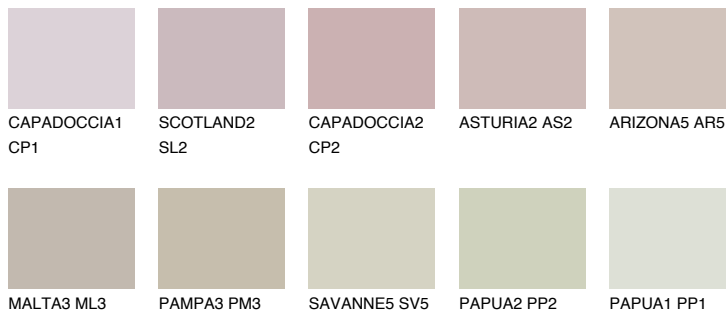

**MADEIRA4 MD4**51% **TSR** 49%

Matching colours

Цветове

Интензивни

За повече информация за мазилки и бои, вижте на
www.ceresit.bg