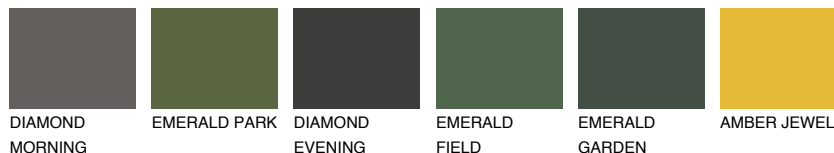

**MADEIRA4 MD4**51% **TSR** 49%**Matching colours****Цветове****Интензивни**

За повече информация за мазилки и бои, вижте на  
[www.ceresit.bg](http://www.ceresit.bg)