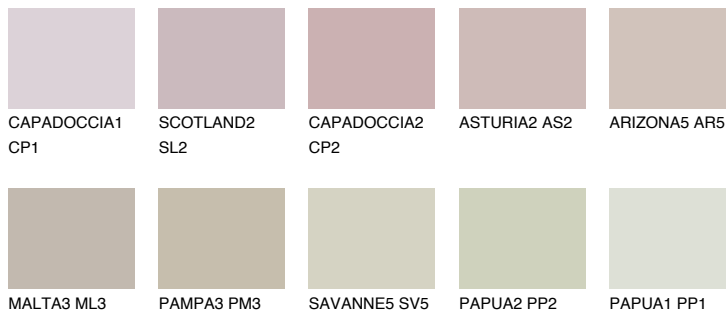

MADEIRA4 MD4

51% **TSR** 49%

Matching colours

Цветове

Интензивни

За повече информация за мазилки и бои, вижте на
www.ceresit.bg