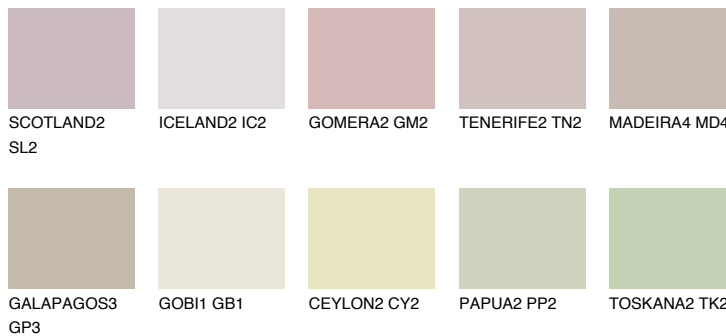

MADEIRA3 MD3

52% **TSR** 50%

Matching colours

Цветове

Интензивни

За повече информация за мазилки и бои, вижте на
www.ceresit.bg