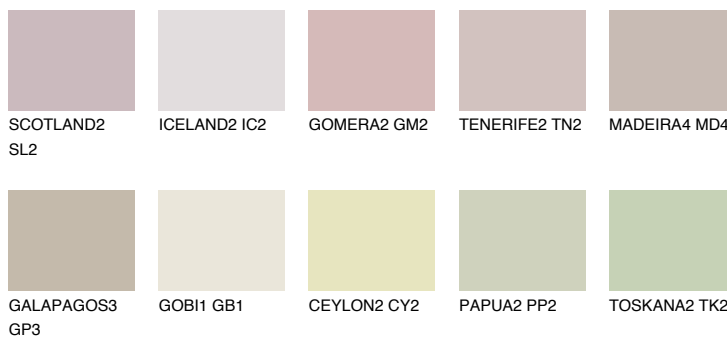

MADEIRA3 MD3

52% **TSR** 50%

Matching colours

Цветове

Интензивни

За повече информация за мазилки и бои, вижте на
www.ceresit.bg