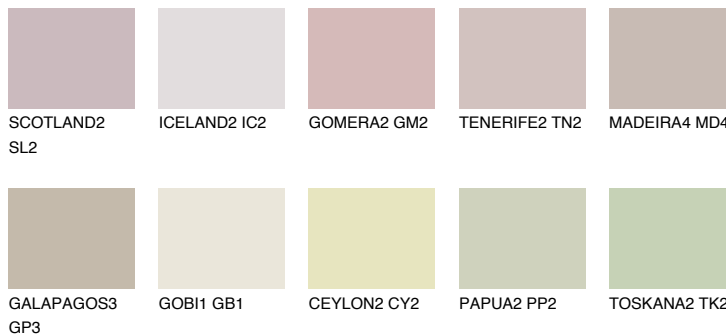

**MADEIRA3 MD3**

52% **TSR** 50%

## Matching colours

### Цветове