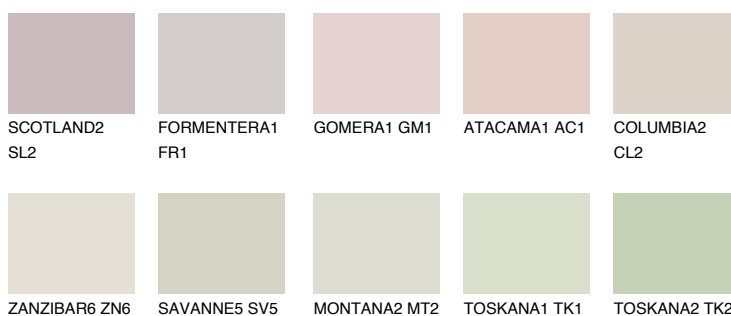


**MADEIRA2 MD2**66% **TSR** 64%

## Matching colours

### Цветове