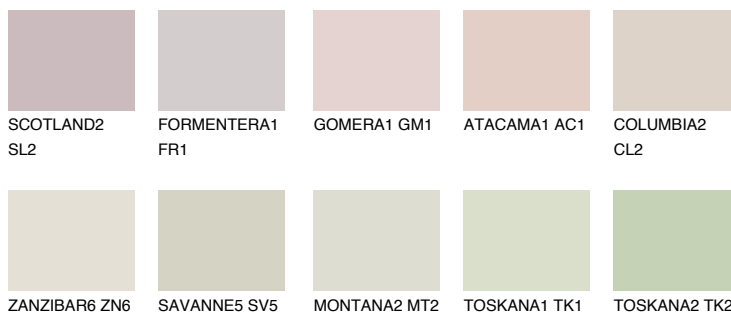

**MADEIRA2 MD2**

66% **TSR** 64%

## Matching colours

### Цветове