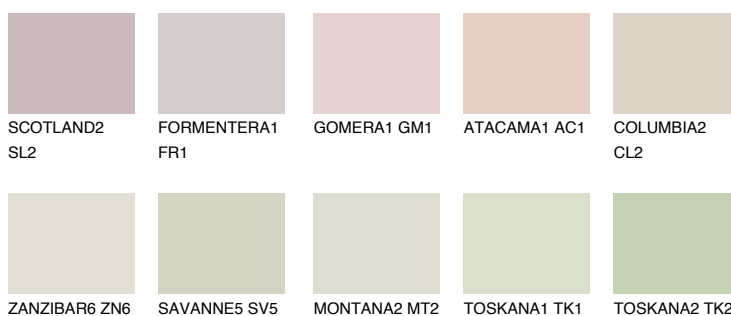


**MADEIRA2 MD2**66% **TSR** 64%**Matching colours****Цветове****Интензивни**

За повече информация за мазилки и бои, вижте на
www.ceresit.bg

*Показаните цветове се отнасят за мазилки и бои Ceresit. Поради използването на цифрови техники, представените цветове може да се различават от оригиналните и поради тази причина не могат да се разглеждат като надеждно цветово представяне. Препоръчваме да проверите автентични цветови мостри.