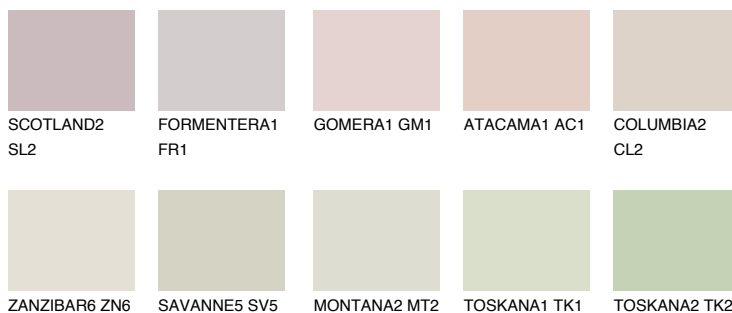

MADEIRA2 MD2

66% **TSR** 64%

Matching colours

Цветове

Интензивни

За повече информация за мазилки и бои, вижте на
www.ceresit.bg