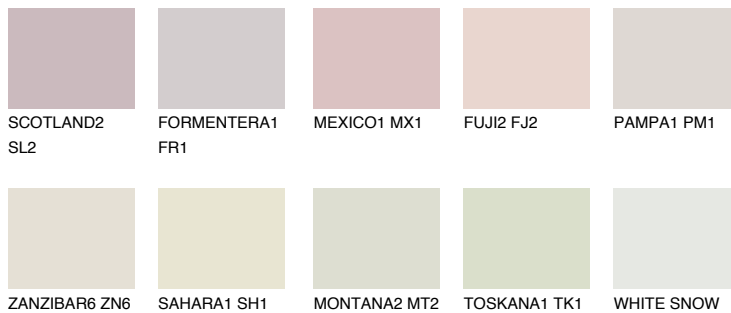


**MADEIRA1 MD1**74% **TSR** 72%

Matching colours

Цветове

Интензивни

За повече информация за мазилки и бои, вижте на
www.ceresit.bg