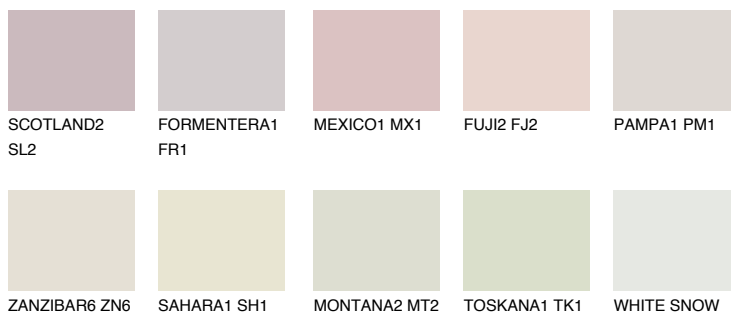

MADEIRA1 MD1

74% **TSR** 72%

Matching colours

Цветове

Интензивни

За повече информация за мазилки и бои, вижте на
www.ceresit.bg