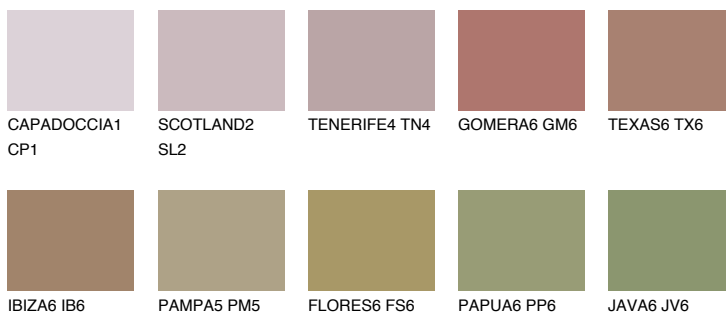

MINORCA6 MN6

19% **TSR** 20%

Matching colours

Цветове

Интензивни

За повече информация за мазилки и бои, вижте на
www.ceresit.bg

*Показаните цветове се отнасят за мазилки и бои Ceresit. Поради използването на цифрови техники, представените цветове може да се различават от оригиналните и поради тази причина не могат да се разглеждат като надеждно цветово представяне. Препоръчваме да проверите автентични цветови мостри.