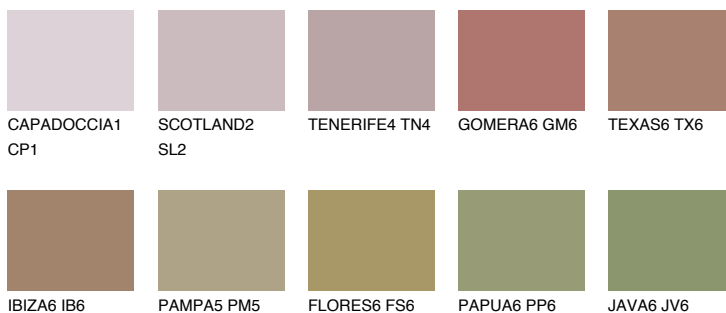

**MINORCA6 MN6**

19% **TSR** 20%

## Matching colours

### Цветове

### Интензивни

За повече информация за мазилки и бои, вижте на  
[www.ceresit.bg](http://www.ceresit.bg)

\*Показаните цветове се отнасят за мазилки и бои Ceresit. Поради използването на цифрови техники, представените цветове може да се различават от оригиналните и поради тази причина не могат да се разглеждат като надеждно цветово представяне. Препоръчваме да проверите автентични цветови мостри.