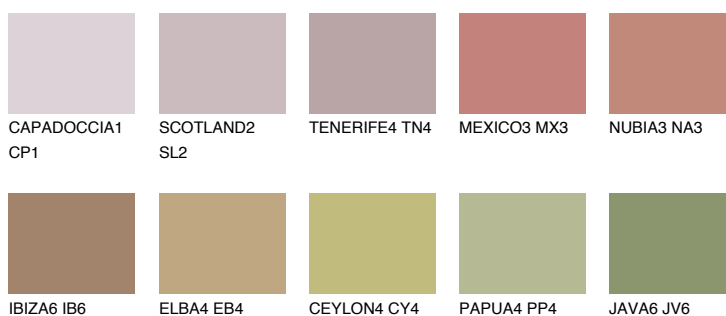

**MINORCA5 MN5**☀ 27% **TSR 30%**

## Matching colours

### Цветове