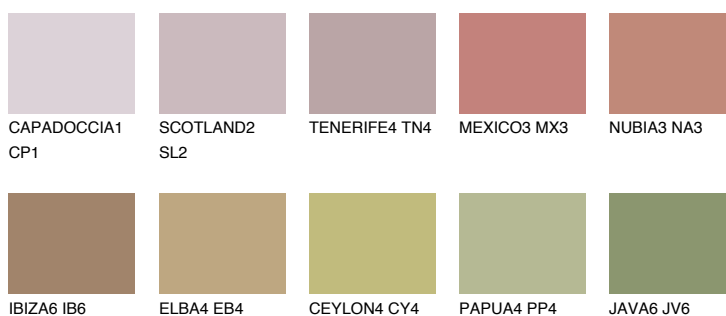

MINORCA5 MN5

☀ 27% **TSR 30%**

Matching colours

Цветове

Интензивни

За повече информация за мазилки и бои, вижте на
www.ceresit.bg