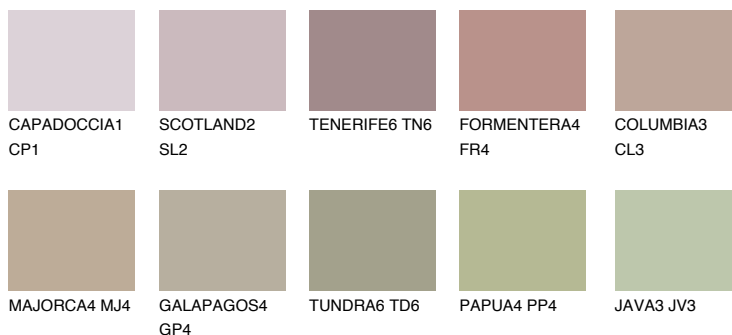

MINORCA4 MN4

40% **TSR** 41%

Matching colours

Цветове

Интензивни

За повече информация за мазилки и бои, вижте на
www.ceresit.bg