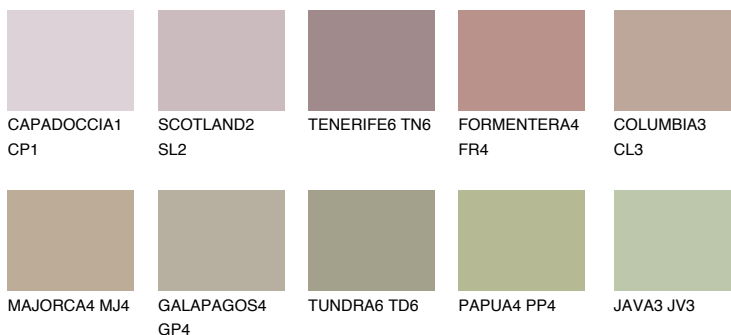

MINORCA4 MN4

40% **TSR** 41%

Matching colours

Цветове

Интензивни

За повече информация за мазилки и бои, вижте на
www.ceresit.bg