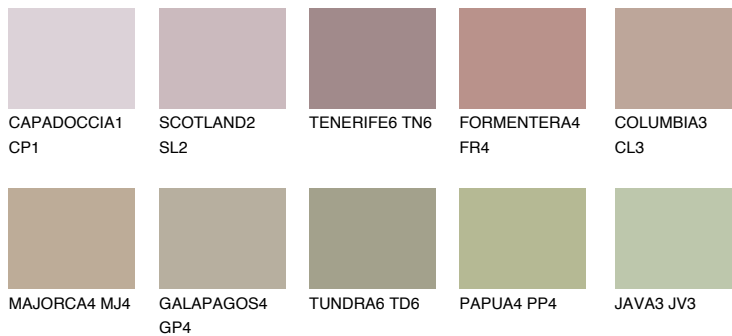

**MINORCA4 MN4**40% **TSR** 41%**Matching colours****Цветове****Интензивни**

За повече информация за мазилки и бои, вижте на
www.ceresit.bg