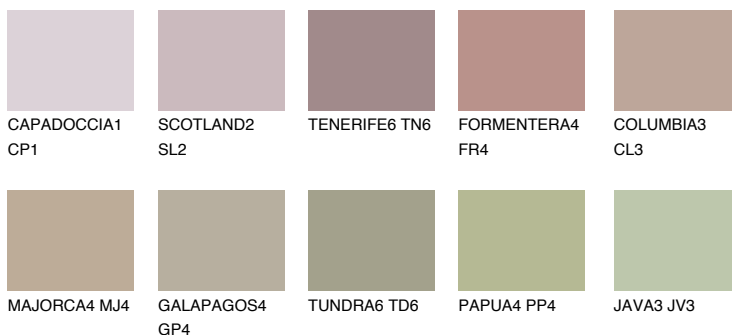

**MINORCA4 MN4**

40% **TSR** 41%

## Matching colours

### Цветове