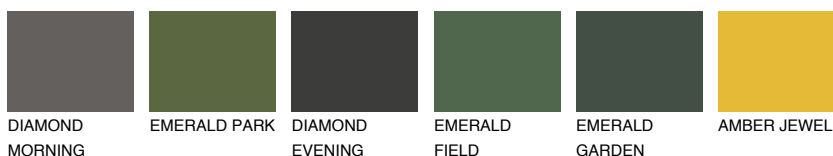

MINORCA3 MN3

48% **TSR** 44%

Matching colours

Цветове

Интензивни

За повече информация за мазилки и бои, вижте на
www.ceresit.bg

*Показаните цветове се отнасят за мазилки и бои Ceresit. Поради използването на цифрови техники, представените цветове може да се различават от оригиналните и поради тази причина не могат да се разглеждат като надеждно цветово представяне. Препоръчваме да проверите автентични цветови мостри.