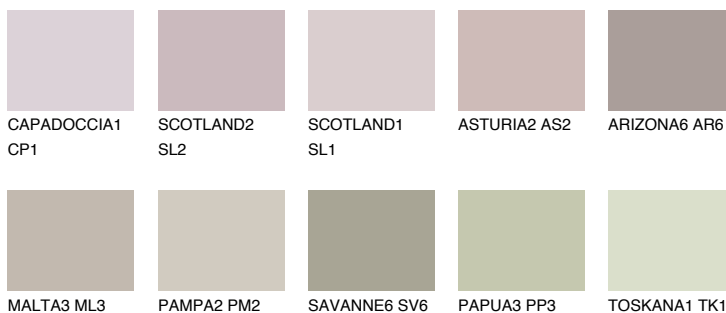

MINORCA3 MN3

48% **TSR** 44%

Matching colours

Цветове

Интензивни

За повече информация за мазилки и бои, вижте на
www.ceresit.bg

*Показаните цветове се отнасят за мазилки и бои Ceresit. Поради използването на цифрови техники, представените цветове може да се различават от оригиналните и поради тази причина не могат да се разглеждат като надеждно цветово представяне. Препоръчваме да проверите автентични цветови мостри.