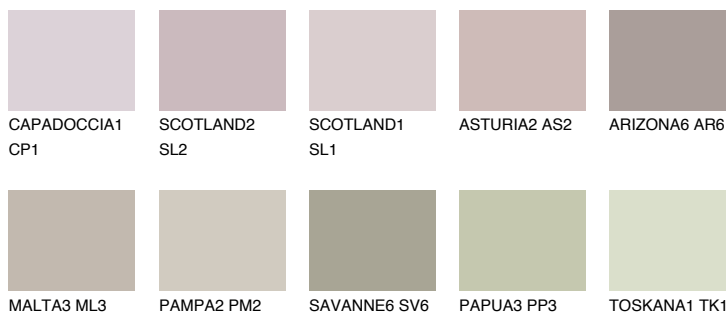

MINORCA3 MN3

48% **TSR** 44%

Matching colours

Цветове

Интензивни

За повече информация за мазилки и бои, вижте на
www.ceresit.bg

*Показаните цветове се отнасят за мазилки и бои Ceresit. Поради използването на цифрови техники, представените цветове може да се различават от оригиналните и поради тази причина не могат да се разглеждат като надеждно цветово представяне. Препоръчваме да проверите автентични цветови мостри.