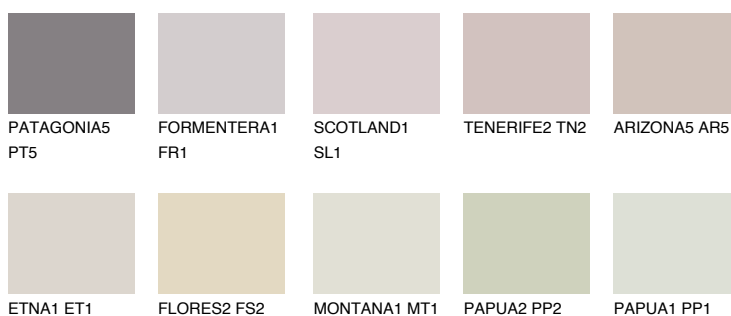


**MINORCA2 MN2**64% **TSR** 63%

Matching colours

Цветове

Интензивни

За повече информация за мазилки и бои, вижте на
www.ceresit.bg