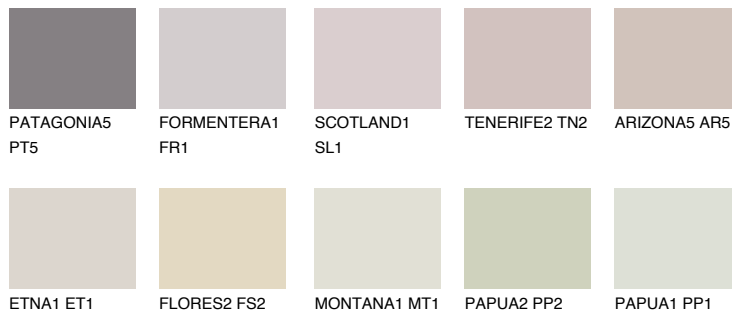

MINORCA2 MN2

64% **TSR** 63%

Matching colours

Цветове

Интензивни

За повече информация за мазилки и бои, вижте на
www.ceresit.bg

*Показаните цветове се отнасят за мазилки и бои Ceresit. Поради използването на цифрови техники, представените цветове може да се различават от оригиналните и поради тази причина не могат да се разглеждат като надеждно цветово представяне. Препоръчваме да проверите автентични цветови мостри.