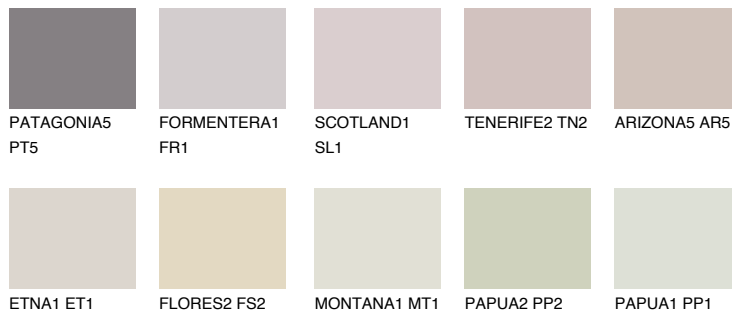

**MINORCA2 MN2**64% **TSR** 63%

Matching colours

Цветове

Интензивни

За повече информация за мазилки и бои, вижте на
www.ceresit.bg