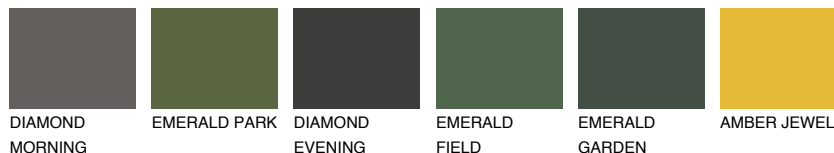

**MINORCA2 MN2**64% **TSR** 63%

Matching colours

Цветове

Интензивни

За повече информация за мазилки и бои, вижте на
www.ceresit.bg