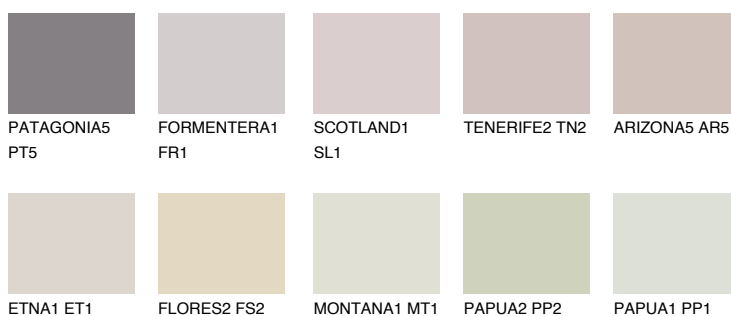


**MINORCA2 MN2**64% **TSR** 63%

Matching colours

Цветове

Интензивни

За повече информация за мазилки и бои, вижте на
www.ceresit.bg

*Показаните цветове се отнасят за мазилки и бои Ceresit. Поради използването на цифрови техники, представените цветове може да се различават от оригиналните и поради тази причина не могат да се разглеждат като надеждно цветово представяне. Препоръчваме да проверите автентични цветови мостри.