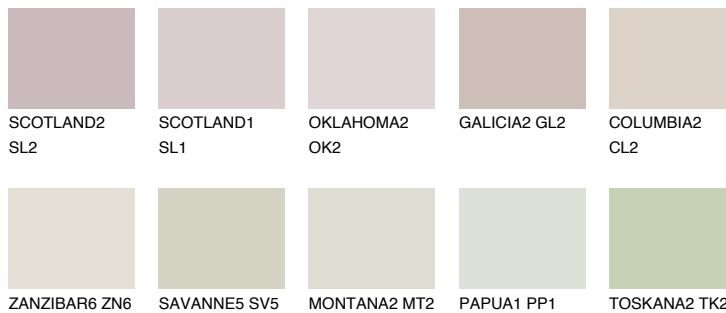


**MINORCA1 MN1**71% **TSR** 65%

Matching colours

Цветове

Интензивни

За повече информация за мазилки и бои, вижте на
www.ceresit.bg