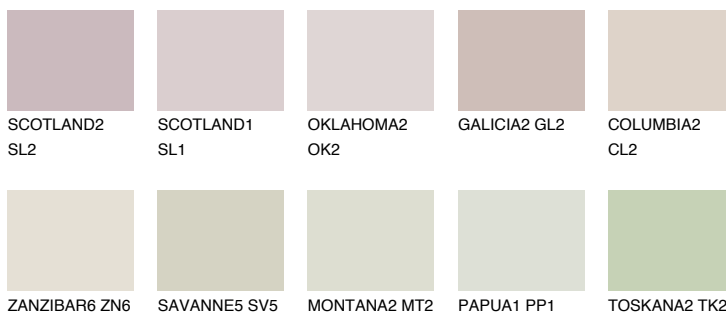

**MINORCA1 MN1**

71% **TSR** 65%

## Matching colours

### Цветове