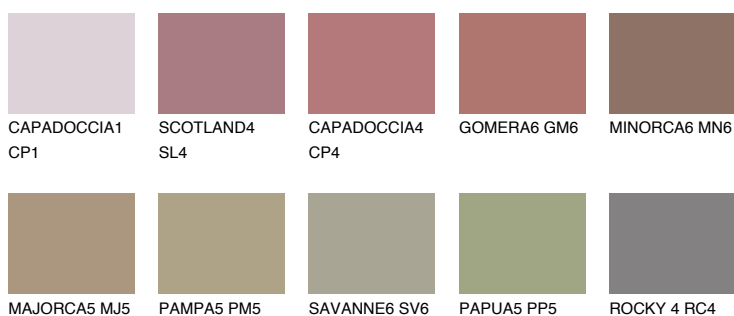

## GALICIA6 GL6

☀ 19%    **TSR 22%**

### Matching colours

#### Цветове