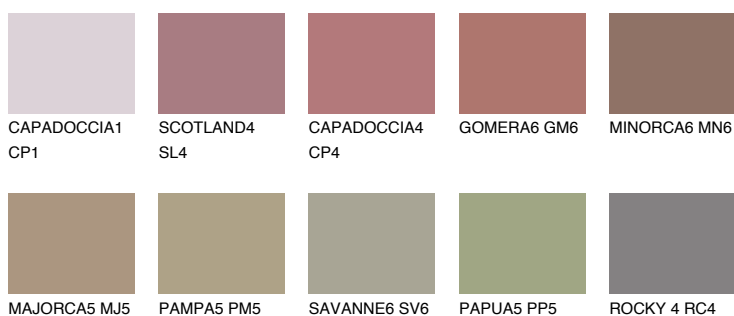

**GALICIA6 GL6**☀ 19% **TSR 22%****Matching colours****Цветове****Интензивни**

За повече информация за мазилки и бои, вижте на
www.ceresit.bg

*Показаните цветове се отнасят за мазилки и бои Ceresit. Поради използването на цифрови техники, представените цветове може да се различават от оригиналните и поради тази причина не могат да се разглеждат като надеждно цветово представяне. Препоръчваме да проверите автентични цветови мостри.