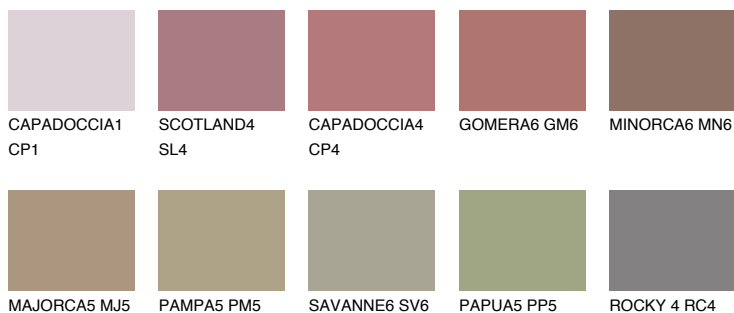

**GALICIA6 GL6**19% **TSR** 22%**Matching colours****Цветове****Интензивни**

За повече информация за мазилки и бои, вижте на
www.ceresit.bg

*Показаните цветове се отнасят за мазилки и бои Ceresit. Поради използването на цифрови техники, представените цветове може да се различават от оригиналните и поради тази причина не могат да се разглеждат като надеждно цветово представяне. Препоръчваме да проверите автентични цветови мостри.