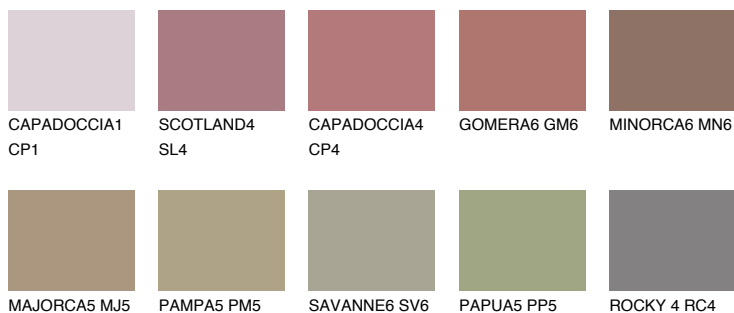

GALICIA6 GL6

☀ 19% **TSR 22%**

Matching colours

Цветове

Интензивни

За повече информация за мазилки и бои, вижте на
www.ceresit.bg