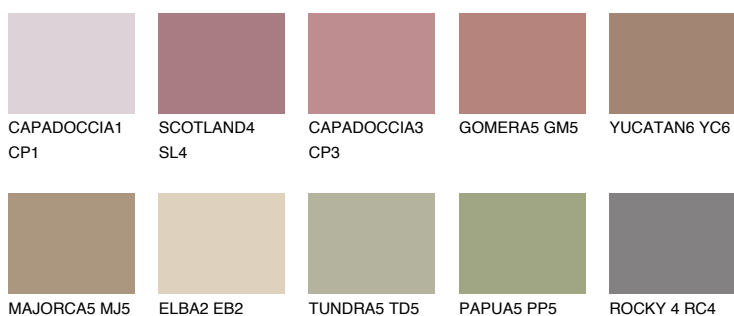

**GALICIA5 GL5**☾ 24% **TSR** 29%**Matching colours****Цветове****Интензивни**

За повече информация за мазилки и бои, вижте на
www.ceresit.bg

*Показаните цветове се отнасят за мазилки и бои Ceresit. Поради използването на цифрови техники, представените цветове може да се различават от оригиналните и поради тази причина не могат да се разглеждат като надеждно цветово представяне. Препоръчваме да проверите автентични цветови мостри.