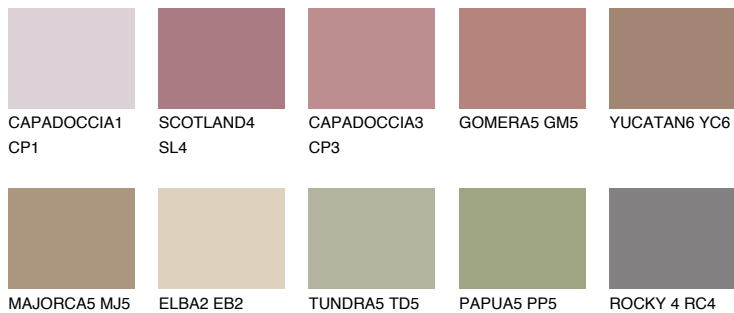

GALICIA5 GL5

☀ 24% **TSR** 29%

Matching colours

Цветове

Интензивни

За повече информация за мазилки и бои, вижте на
www.ceresit.bg