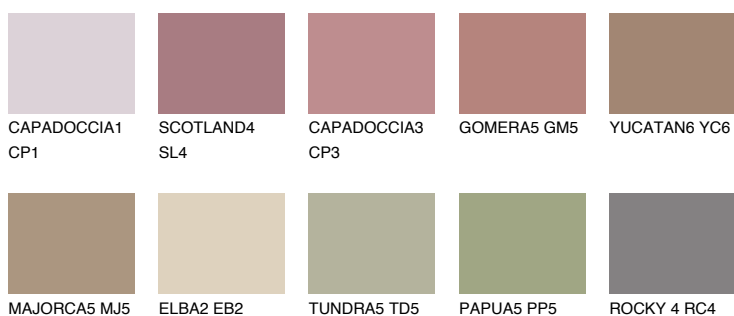

## GALICIA5 GL5

☀ 24% **TSR** 29%

## Matching colours

### Цветове

### Интензивни

За повече информация за мазилки и бои, вижте на  
[www.ceresit.bg](http://www.ceresit.bg)

\*Показаните цветове се отнасят за мазилки и бои Ceresit. Поради използването на цифрови техники, представените цветове може да се различават от оригиналните и поради тази причина не могат да се разглеждат като надеждно цветово представяне. Препоръчваме да проверите автентични цветови мостри.