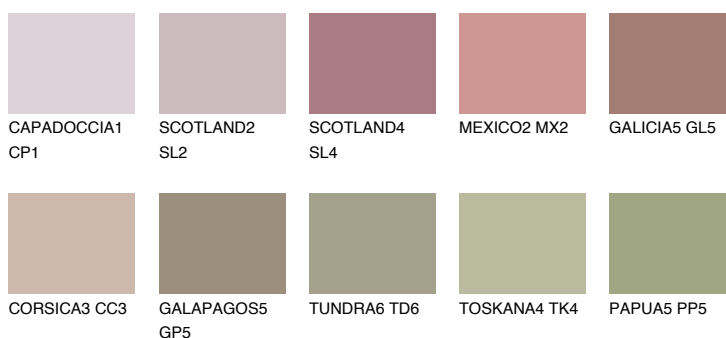

GALICIA4 GL4

☀ 31% **TSR 33%**

Matching colours

Цветове

Интензивни

За повече информация за мазилки и бои, вижте на
www.ceresit.bg

*Показаните цветове се отнасят за мазилки и бои Ceresit. Поради използването на цифрови техники, представените цветове може да се различават от оригиналните и поради тази причина не могат да се разглеждат като надеждно цветово представяне. Препоръчваме да проверите автентични цветови мостри.