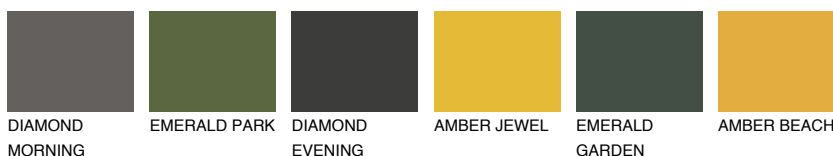

GALICIA4 GL4

31% TSR 33%

Matching colours

Цветове

Интензивни

За повече информация за мазилки и бои, вижте на www.ceresit.bg

*Показаните цветове се отнасят за мазилки и бои Ceresit. Поради използването на цифрови техники, представените цветове може да се различават от оригиналните и поради тази причина не могат да се разглеждат като надеждно цветово представяне. Препоръчваме да проверите автентични цветови мостри.