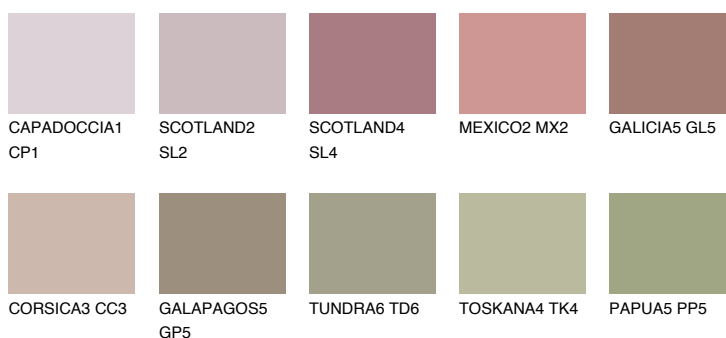

GALICIA4 GL4

31% TSR 33%

Matching colours

Цветове

Интензивни

За повече информация за мазилки и бои, вижте на www.ceresit.bg

*Показаните цветове се отнасят за мазилки и бои Ceresit. Поради използването на цифрови техники, представените цветове може да се различават от оригиналните и поради тази причина не могат да се разглеждат като надеждно цветово представяне. Препоръчваме да проверите автентични цветови мостри.