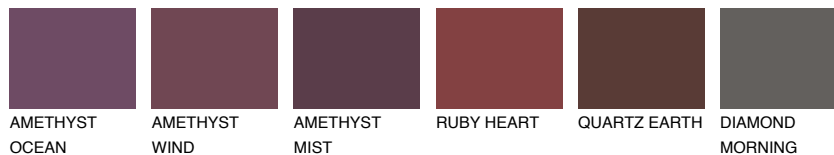

**GALICIA3 GL3**42% **TSR** 40%**Matching colours****Цветове****Интензивни**

За повече информация за мазилки и бои, вижте на
www.ceresit.bg

*Показаните цветове се отнасят за мазилки и бои Ceresit. Поради използването на цифрови техники, представените цветове може да се различават от оригиналните и поради тази причина не могат да се разглеждат като надеждно цветово представяне. Препоръчваме да проверите автентични цветови мостри.