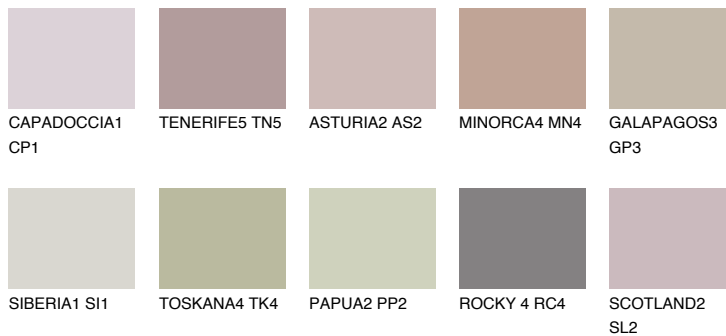

GALICIA3 GL3

42% **TSR** 40%

Matching colours

Цветове

Интензивни

За повече информация за мазилки и бои, вижте на
www.ceresit.bg