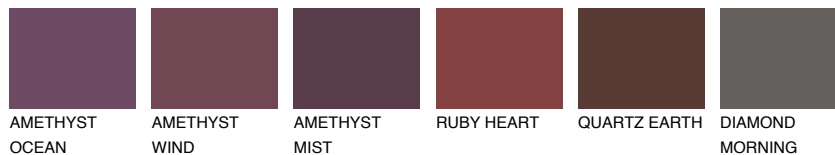

GALICIA3 GL3

42% **TSR** 40%

Matching colours

Цветове

Интензивни

За повече информация за мазилки и бои, вижте на
www.ceresit.bg