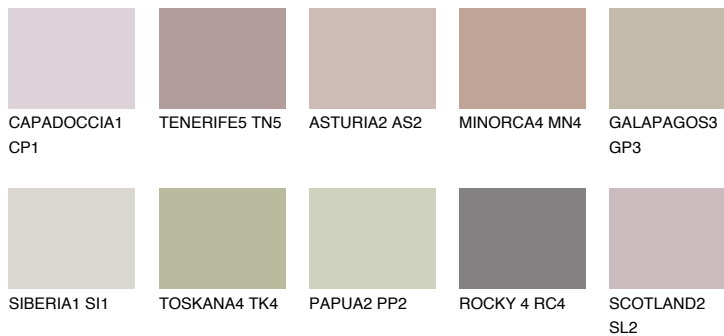

**GALICIA3 GL3**42% **TSR** 40%**Matching colours****Цветове****Интензивни**

За повече информация за мазилки и бои, вижте на
www.ceresit.bg

*Показаните цветове се отнасят за мазилки и бои Ceresit. Поради използването на цифрови техники, представените цветове може да се различават от оригиналните и поради тази причина не могат да се разглеждат като надеждно цветово представяне. Препоръчваме да проверите автентични цветови мостри.