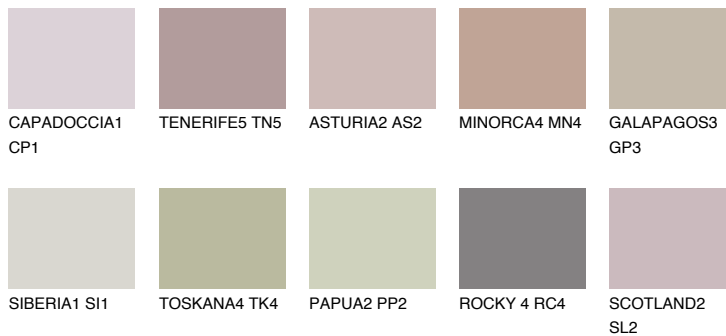

## GALICIA3 GL3

42% TSR 40%

### Matching colours

#### Цветове