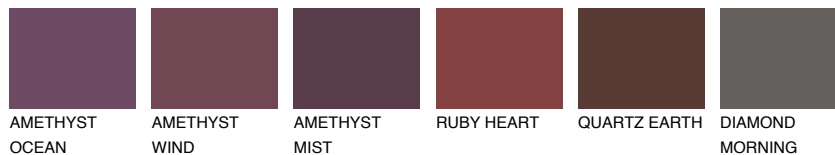

Интензивни