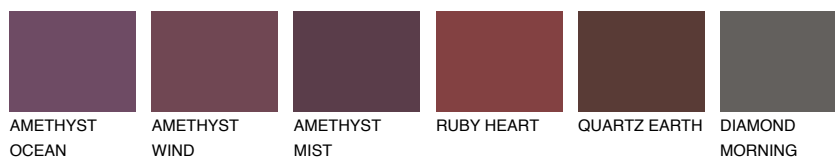

GALICIA3 GL3

42% **TSR** 40%

Matching colours

Цветове

Интензивни

За повече информация за мазилки и бои, вижте на
www.ceresit.bg