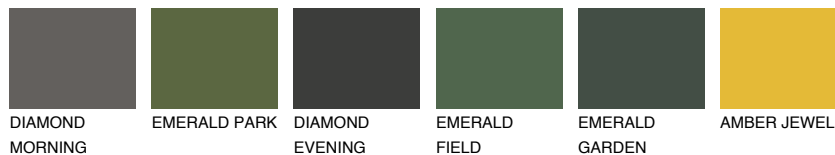

Интензивни