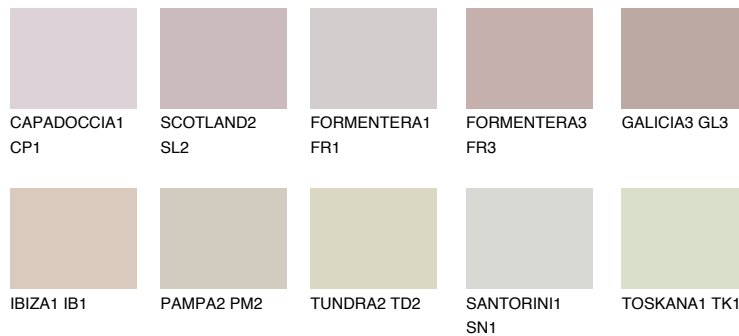

## GALICIA2 GL2

53% TSR 58%

### Matching colours

#### Цветове