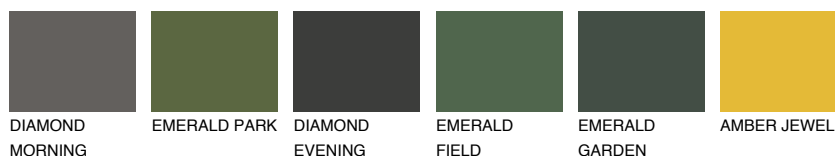

GALICIA2 GL2

53% TSR 58%

Matching colours

Цветове

Интензивни

За повече информация за мазилки и бои, вижте на www.ceresit.bg

*Показаните цветове се отнасят за мазилки и бои Ceresit. Поради използването на цифрови техники, представените цветове може да се различават от оригиналните и поради тази причина не могат да се разглеждат като надеждно цветово представяне. Препоръчваме да проверите автентични цветови мостри.