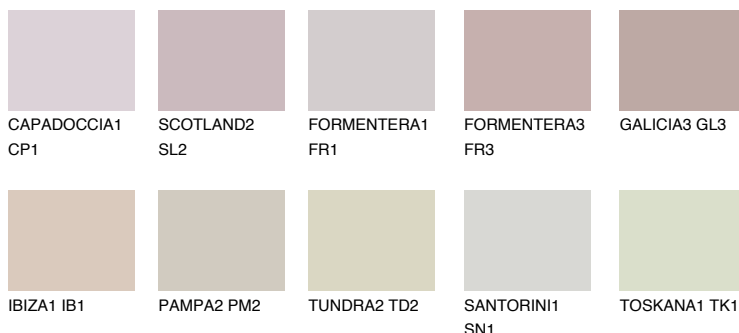

GALICIA2 GL2

53% TSR 58%

Matching colours

Цветове

Интензивни

За повече информация за мазилки и бои, вижте на www.ceresit.bg

*Показаните цветове се отнасят за мазилки и бои Ceresit. Поради използването на цифрови техники, представените цветове може да се различават от оригиналните и поради тази причина не могат да се разглеждат като надеждно цветово представяне. Препоръчваме да проверите автентични цветови мостри.