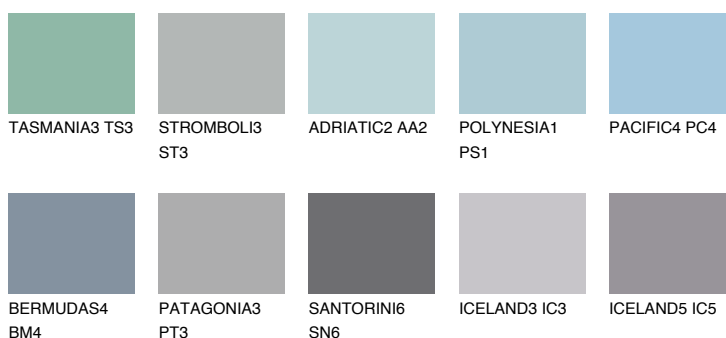

SAMOA2 SA2

52% **TSR** 57%

Matching colours

Цветове

Интензивни

За повече информация за мазилки и бои, вижте на www.ceresit.bg

*Показаните цветове се отнасят за мазилки и бои Ceresit. Поради използването на цифрови техники, представените цветове може да се различават от оригиналните и поради тази причина не могат да се разглеждат като надеждно цветово представяне. Препоръчваме да проверите автентични цветови мостри.