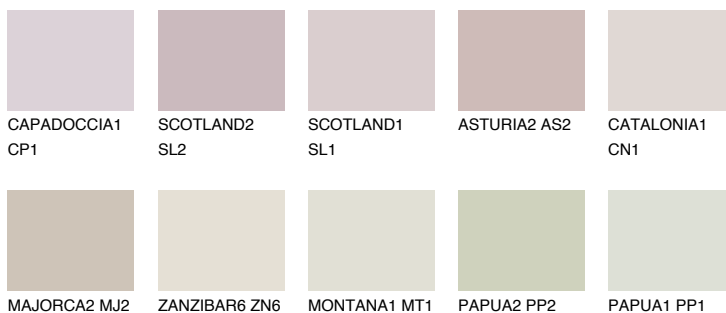


**GALICIA1 GL1**62% **TSR** 60%**Matching colours****Цветове****Интензивни**

За повече информация за мазилки и бои, вижте на  
[www.ceresit.bg](http://www.ceresit.bg)

\*Показаните цветове се отнасят за мазилки и бои Ceresit. Поради използването на цифрови техники, представените цветове може да се различават от оригиналните и поради тази причина не могат да се разглеждат като надеждно цветово представяне. Препоръчваме да проверите автентични цветови мостри.