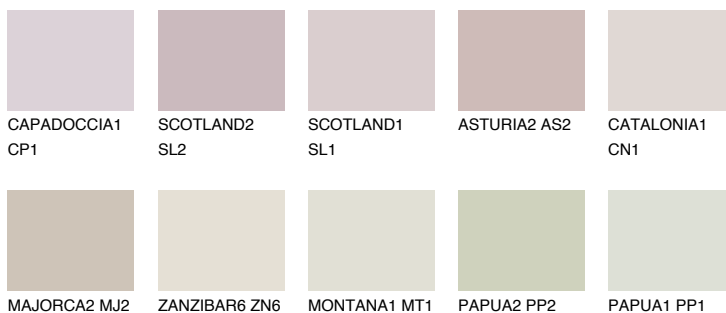


**GALICIA1 GL1**62% **TSR** 60%**Matching colours****Цветове****Интензивни**

За повече информация за мазилки и бои, вижте на
www.ceresit.bg

*Показаните цветове се отнасят за мазилки и бои Ceresit. Поради използването на цифрови техники, представените цветове може да се различават от оригиналните и поради тази причина не могат да се разглеждат като надеждно цветово представяне. Препоръчваме да проверите автентични цветови мостри.