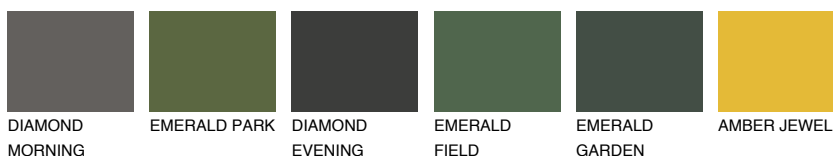

GALICIA1 GL1

62% **TSR** 60%

Matching colours

Цветове

Интензивни

За повече информация за мазилки и бои, вижте на www.ceresit.bg

*Показаните цветове се отнасят за мазилки и бои Ceresit. Поради използването на цифрови техники, представените цветове може да се различават от оригиналните и поради тази причина не могат да се разглеждат като надеждно цветово представяне. Препоръчваме да проверите автентични цветови мостри.