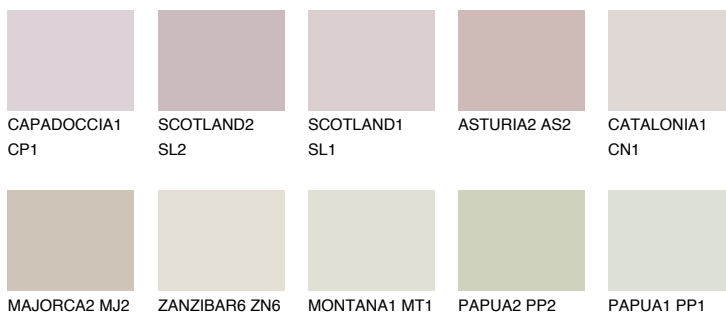

GALICIA1 GL1

62% **TSR** 60%

Matching colours

Цветове

Интензивни

За повече информация за мазилки и бои, вижте на www.ceresit.bg

*Показаните цветове се отнасят за мазилки и бои Ceresit. Поради използването на цифрови техники, представените цветове може да се различават от оригиналните и поради тази причина не могат да се разглеждат като надеждно цветово представяне. Препоръчваме да проверите автентични цветови мостри.