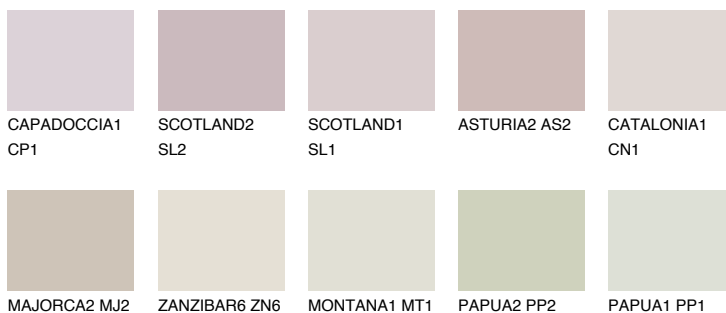

GALICIA1 GL1

62% **TSR** 60%

Matching colours

Цветове

Интензивни

За повече информация за мазилки и бои, вижте на
www.ceresit.bg

*Показаните цветове се отнасят за мазилки и бои Ceresit. Поради използването на цифрови техники, представените цветове може да се различават от оригиналните и поради тази причина не могат да се разглеждат като надеждно цветово представяне. Препоръчваме да проверите автентични цветови мостри.