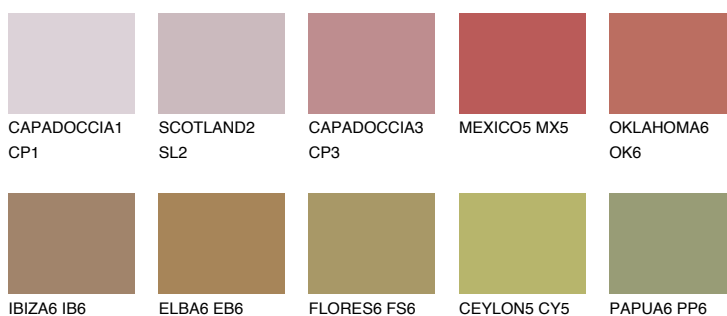

ASTURIA6 AS6

18% **TSR** 26%

Matching colours

Цветове

Интензивни

За повече информация за мазилки и бои, вижте на
www.ceresit.bg