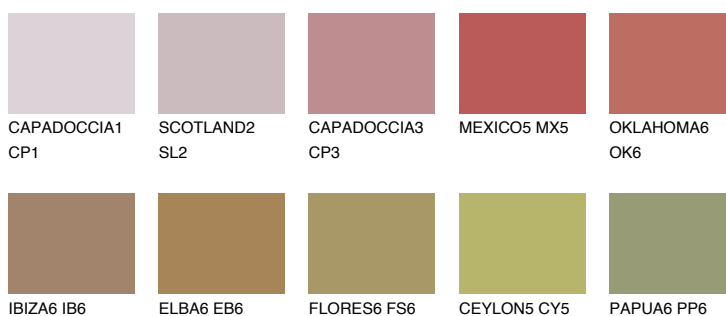

ASTURIA6 AS6

18% **TSR** 26%

Matching colours

Цветове

Интензивни

За повече информация за мазилки и бои, вижте на
www.ceresit.bg