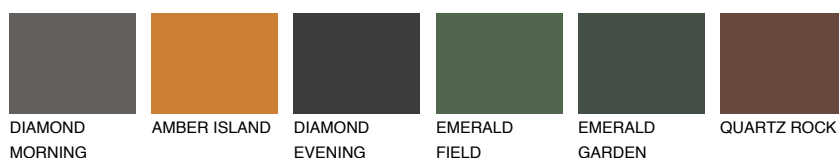

ASTURIA5 AS5

☀ 23% **TSR** 30%

Matching colours

Цветове

Интензивни

За повече информация за мазилки и бои, вижте на
www.ceresit.bg

*Показаните цветове се отнасят за мазилки и бои Ceresit. Поради използването на цифрови техники, представените цветове може да се различават от оригиналните и поради тази причина не могат да се разглеждат като надеждно цветово представяне. Препоръчваме да проверите автентични цветови мостри.