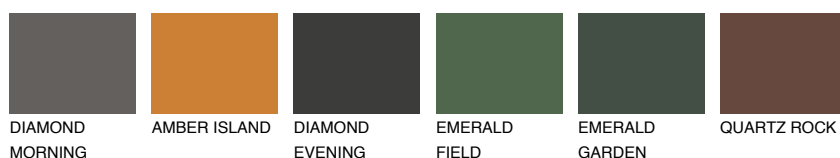

**ASTURIA5 AS5**☀ 23% **TSR 30%****Matching colours****Цветове****Интензивни**

За повече информация за мазилки и бои, вижте на  
[www.ceresit.bg](http://www.ceresit.bg)

\*Показаните цветове се отнасят за мазилки и бои Ceresit. Поради използването на цифрови техники, представените цветове може да се различават от оригиналните и поради тази причина не могат да се разглеждат като надеждно цветово представяне. Препоръчваме да проверите автентични цветови мостри.