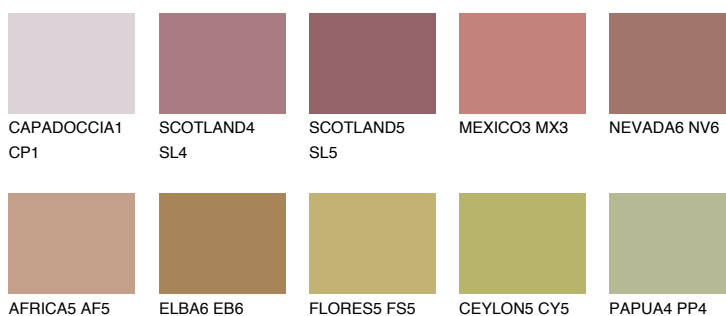

ASTURIA5 AS5

☀ 23% **TSR** 30%

Matching colours

Цветове

Интензивни

За повече информация за мазилки и бои, вижте на
www.ceresit.bg

*Показаните цветове се отнасят за мазилки и бои Ceresit. Поради използването на цифрови техники, представените цветове може да се различават от оригиналните и поради тази причина не могат да се разглеждат като надеждно цветово представяне. Препоръчваме да проверите автентични цветови мостри.