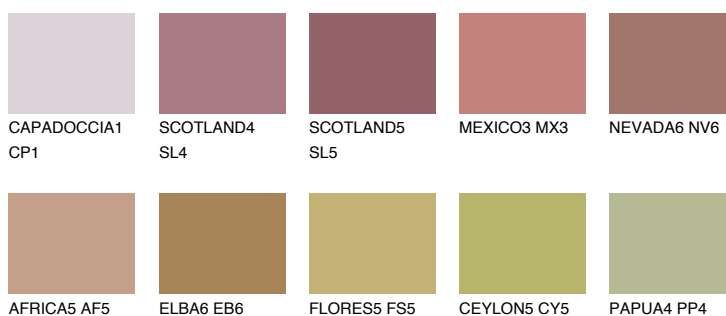

**ASTURIA5 AS5**☀ 23% **TSR 30%****Matching colours****Цветове****Интензивни**

За повече информация за мазилки и бои, вижте на  
[www.ceresit.bg](http://www.ceresit.bg)

\*Показаните цветове се отнасят за мазилки и бои Ceresit. Поради използването на цифрови техники, представените цветове може да се различават от оригиналните и поради тази причина не могат да се разглеждат като надеждно цветово представяне. Препоръчваме да проверите автентични цветови мостри.