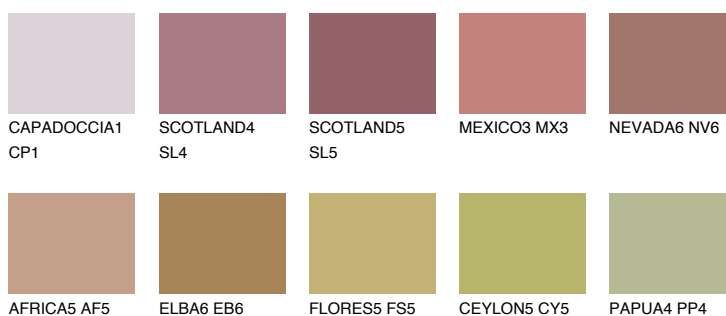

## ASTURIA5 AS5

☀ 23% **TSR** 30%

### Matching colours

#### Цветове

#### Интензивни

За повече информация за мазилки и бои, вижте на  
[www.ceresit.bg](http://www.ceresit.bg)

\*Показаните цветове се отнасят за мазилки и бои Ceresit. Поради използването на цифрови техники, представените цветове може да се различават от оригиналните и поради тази причина не могат да се разглеждат като надеждно цветово представяне. Препоръчваме да проверите автентични цветови мостри.