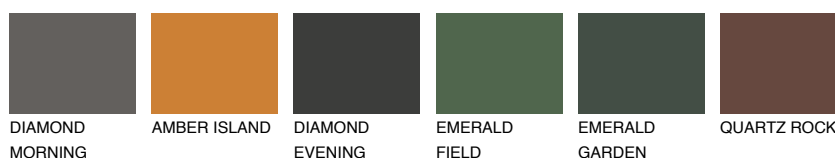

## ASTURIA5 AS5

☀ 23% **TSR** 30%

### Matching colours

#### Цветове

#### Интензивни

За повече информация за мазилки и бои, вижте на  
[www.ceresit.bg](http://www.ceresit.bg)

\*Показаните цветове се отнасят за мазилки и бои Ceresit. Поради използването на цифрови техники, представените цветове може да се различават от оригиналните и поради тази причина не могат да се разглеждат като надеждно цветово представяне. Препоръчваме да проверите автентични цветови мостри.