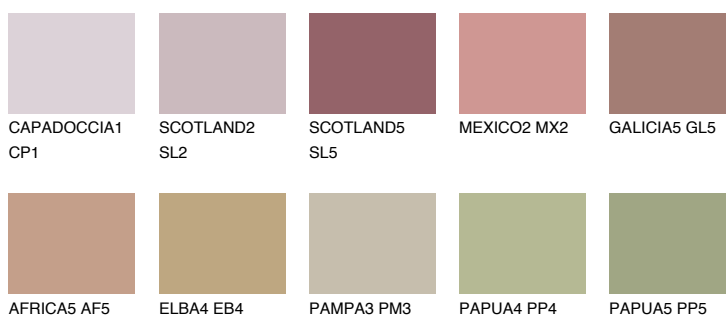

## ASTURIA4 AS4

30% TSR 34%

### Matching colours

#### Цветове

#### Интензивни

За повече информация за мазилки и бои, вижте на  
[www.ceresit.bg](http://www.ceresit.bg)

\*Показаните цветове се отнасят за мазилки и бои Ceresit. Поради използването на цифрови техники, представените цветове може да се различават от оригиналните и поради тази причина не могат да се разглеждат като надеждно цветово представяне. Препоръчваме да проверите автентични цветови мостри.