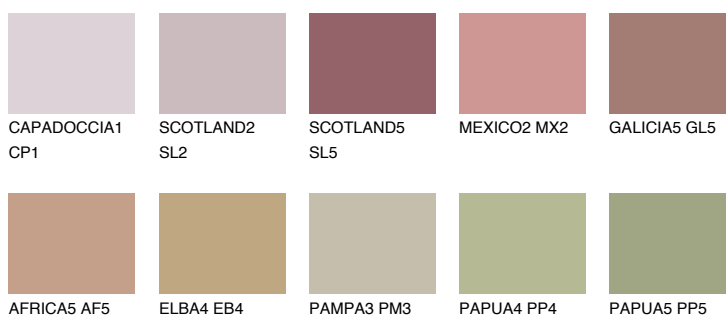

**ASTURIA4 AS4**30% **TSR** 34%**Matching colours****Цветове****Интензивни**

За повече информация за мазилки и бои, вижте на  
[www.ceresit.bg](http://www.ceresit.bg)

\*Показаните цветове се отнасят за мазилки и бои Ceresit. Поради използването на цифрови техники, представените цветове може да се различават от оригиналните и поради тази причина не могат да се разглеждат като надеждно цветово представяне. Препоръчваме да проверите автентични цветови мостри.