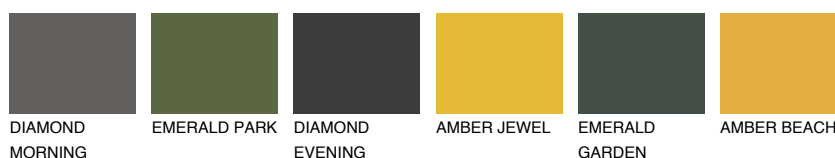

**ASTURIA4 AS4**30% **TSR** 34%**Matching colours****Цветове****Интензивни**

За повече информация за мазилки и бои, вижте на  
[www.ceresit.bg](http://www.ceresit.bg)

\*Показаните цветове се отнасят за мазилки и бои Ceresit. Поради използването на цифрови техники, представените цветове може да се различават от оригиналните и поради тази причина не могат да се разглеждат като надеждно цветово представяне. Препоръчваме да проверите автентични цветови мостри.