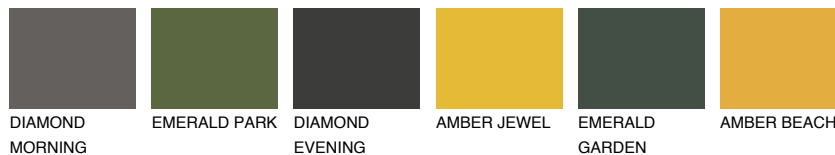

**ASTURIA4 AS4**30% **TSR** 34%**Matching colours****Цветове****Интензивни**

За повече информация за мазилки и бои, вижте на
www.ceresit.bg

*Показаните цветове се отнасят за мазилки и бои Ceresit. Поради използването на цифрови техники, представените цветове може да се различават от оригиналните и поради тази причина не могат да се разглеждат като надеждно цветово представяне. Препоръчваме да проверите автентични цветови мостри.