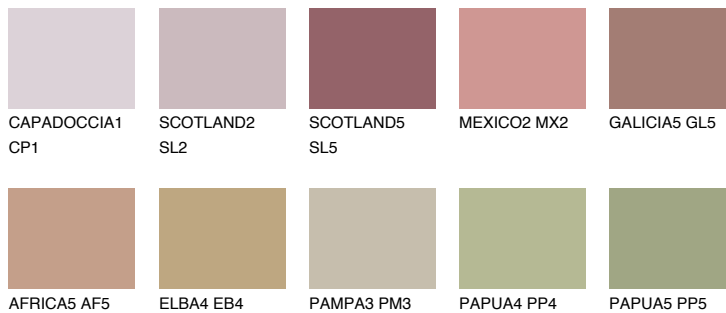

**ASTURIA4 AS4**30% **TSR** 34%**Matching colours****Цветове****Интензивни**

За повече информация за мазилки и бои, вижте на
www.ceresit.bg

*Показаните цветове се отнасят за мазилки и бои Ceresit. Поради използването на цифрови техники, представените цветове може да се различават от оригиналните и поради тази причина не могат да се разглеждат като надеждно цветово представяне. Препоръчваме да проверите автентични цветови мостри.