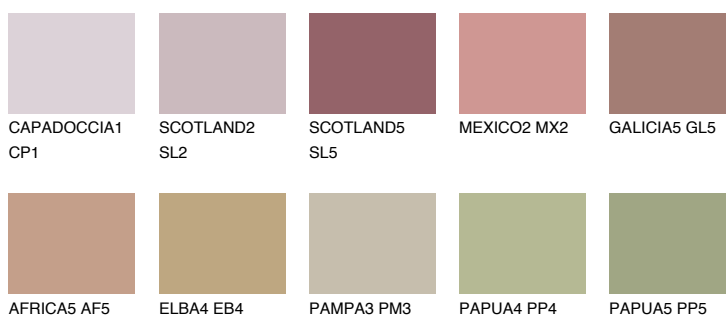

## ASTURIA4 AS4

30% TSR 34%

### Matching colours

#### Цветове

#### Интензивни

За повече информация за мазилки и бои, вижте на [www.ceresit.bg](http://www.ceresit.bg)

\*Показаните цветове се отнасят за мазилки и бои Ceresit. Поради използването на цифрови техники, представените цветове може да се различават от оригиналните и поради тази причина не могат да се разглеждат като надеждно цветово представяне. Препоръчваме да проверите автентични цветови мостри.