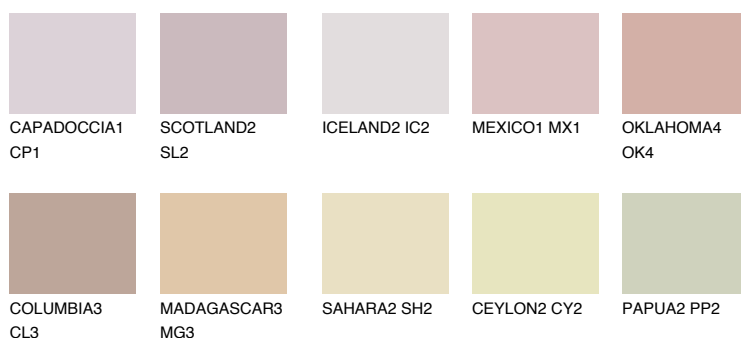

ASTURIA3 AS3

45% TSR 46%

Matching colours

Цветове

Интензивни

За повече информация за мазилки и бои, вижте на
www.ceresit.bg

*Показаните цветове се отнасят за мазилки и бои Ceresit. Поради използването на цифрови техники, представените цветове може да се различават от оригиналните и поради тази причина не могат да се разглеждат като надеждно цветово представяне. Препоръчваме да проверите автентични цветови мостри.