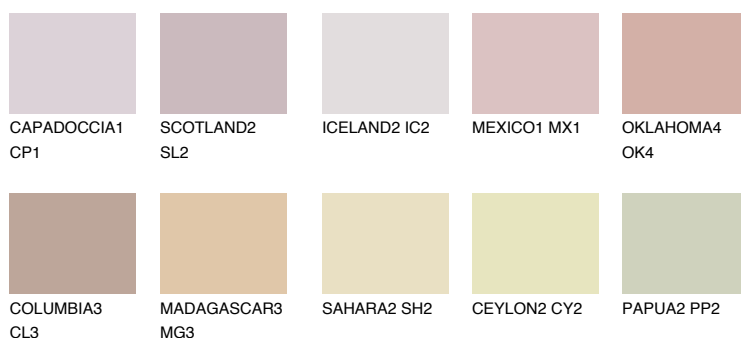

## ASTURIA3 AS3

45% TSR 46%

### Matching colours

#### Цветове

#### Интензивни

За повече информация за мазилки и бои, вижте на  
[www.ceresit.bg](http://www.ceresit.bg)

\*Показаните цветове се отнасят за мазилки и бои Ceresit. Поради използването на цифрови техники, представените цветове може да се различават от оригиналните и поради тази причина не могат да се разглеждат като надеждно цветово представяне. Препоръчваме да проверите автентични цветови мостри.