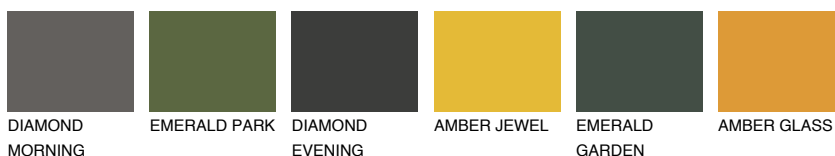

ASTURIA3 AS3

45% **TSR** 46%

Matching colours

Цветове

Интензивни

За повече информация за мазилки и бои, вижте на www.ceresit.bg

*Показаните цветове се отнасят за мазилки и бои Ceresit. Поради използването на цифрови техники, представените цветове може да се различават от оригиналните и поради тази причина не могат да се разглеждат като надеждно цветово представяне. Препоръчваме да проверите автентични цветови мостри.