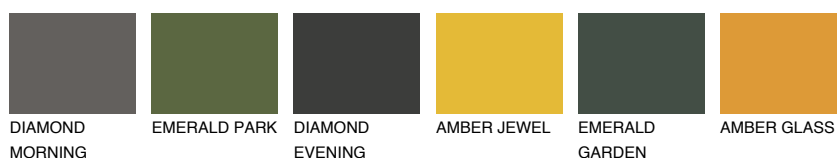

**ASTURIA3 AS3**45% **TSR** 46%**Matching colours****Цветове****Интензивни**

За повече информация за мазилки и бои, вижте на
www.ceresit.bg

*Показаните цветове се отнасят за мазилки и бои Ceresit. Поради използването на цифрови техники, представените цветове може да се различават от оригиналните и поради тази причина не могат да се разглеждат като надеждно цветово представяне. Препоръчваме да проверите автентични цветови мостри.