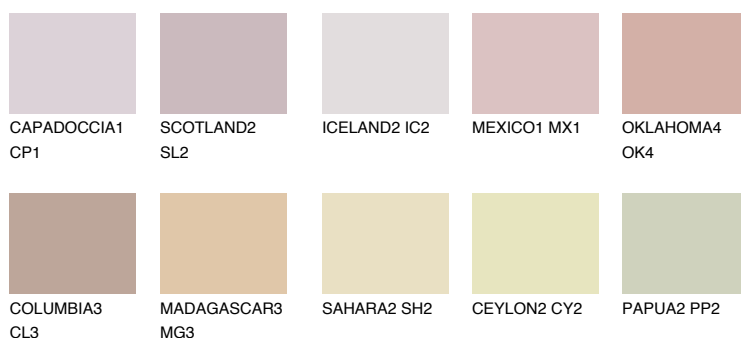

**ASTURIA3 AS3**45% **TSR** 46%**Matching colours****Цветове****Интензивни**

За повече информация за мазилки и бои, вижте на
www.ceresit.bg

*Показаните цветове се отнасят за мазилки и бои Ceresit. Поради използването на цифрови техники, представените цветове може да се различават от оригиналните и поради тази причина не могат да се разглеждат като надеждно цветово представяне. Препоръчваме да проверите автентични цветови мостри.