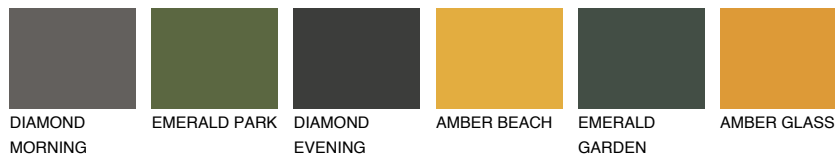

**ASTURIA2 AS2**52% **TSR** 58%**Matching colours****Цветове****Интензивни**

За повече информация за мазилки и бои, вижте на  
[www.ceresit.bg](http://www.ceresit.bg)

\*Показаните цветове се отнасят за мазилки и бои Ceresit. Поради използването на цифрови техники, представените цветове може да се различават от оригиналните и поради тази причина не могат да се разглеждат като надеждно цветово представяне. Препоръчваме да проверите автентични цветови мостри.