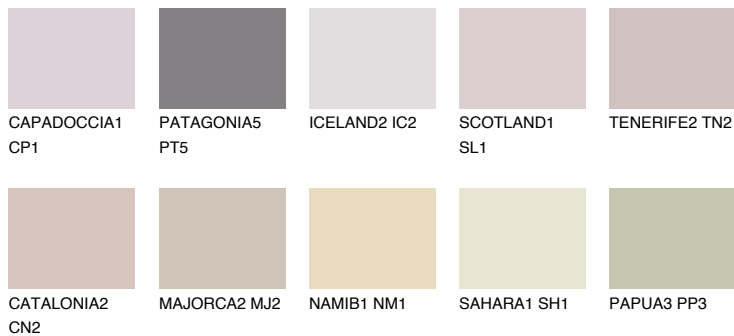

**ASTURIA2 AS2**52% **TSR** 58%**Matching colours****Цветове****Интензивни**

За повече информация за мазилки и бои, вижте на  
[www.ceresit.bg](http://www.ceresit.bg)

\*Показаните цветове се отнасят за мазилки и бои Ceresit. Поради използването на цифрови техники, представените цветове може да се различават от оригиналните и поради тази причина не могат да се разглеждат като надеждно цветово представяне. Препоръчваме да проверите автентични цветови мостри.