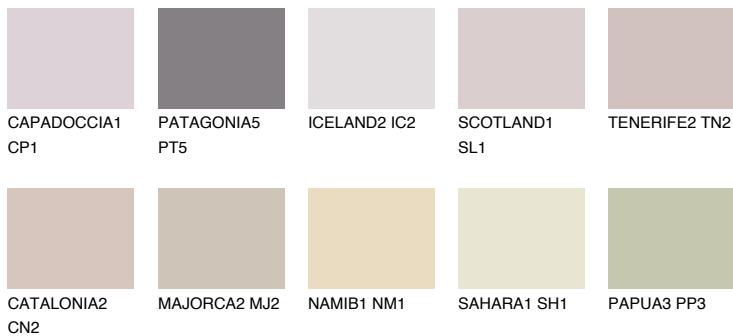

## ASTURIA2 AS2

52% TSR 58%

### Matching colours

#### Цветове