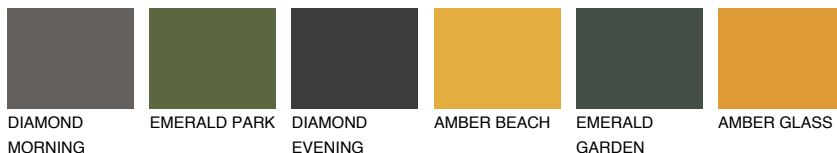

Интензивни