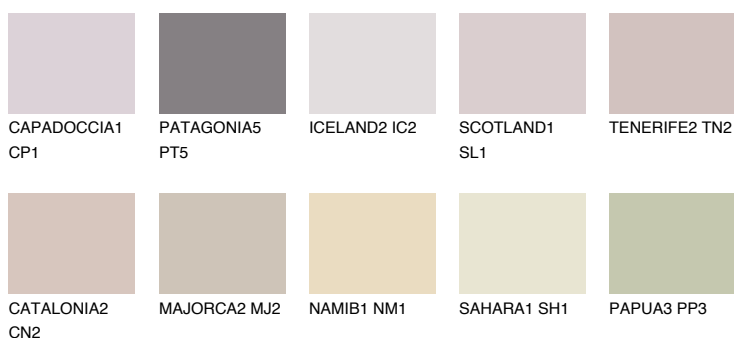

## ASTURIA2 AS2

52% TSR 58%

### Matching colours

#### Цветове