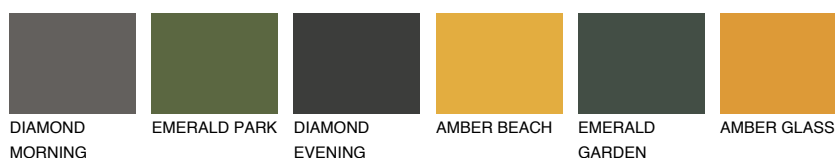

Интензивни