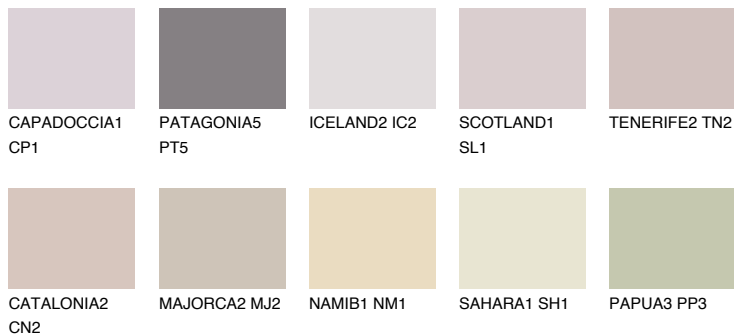

**ASTURIA2 AS2**52% **TSR** 58%**Matching colours****Цветове****Интензивни**

За повече информация за мазилки и бои, вижте на
www.ceresit.bg