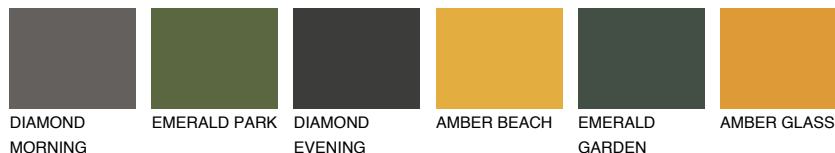

**ASTURIA2 AS2**52% **TSR** 58%**Matching colours****Цветове****Интензивни**

За повече информация за мазилки и бои, вижте на
www.ceresit.bg