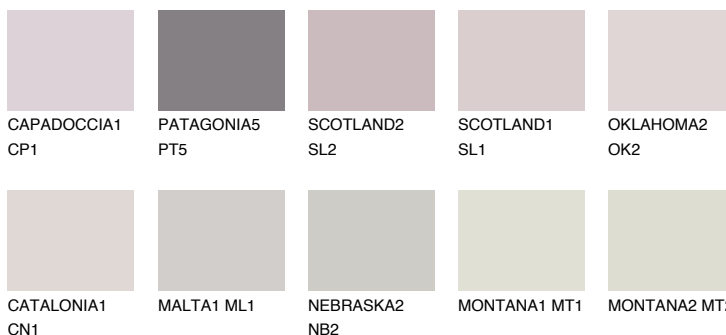

## ASTURIA1 AS1

62% **TSR** 65%

### Matching colours

#### Цветове