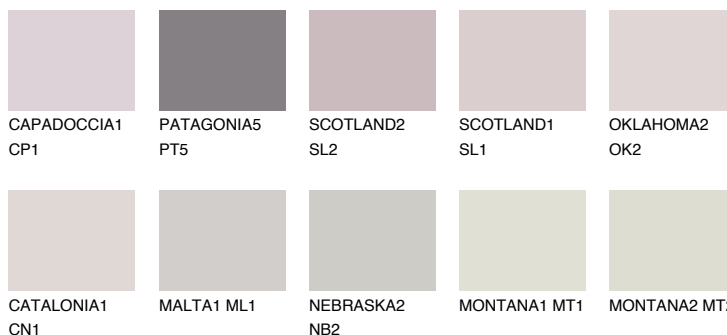

ASTURIA1 AS1

62% **TSR** 65%

Matching colours

Цветове

Интензивни

За повече информация за мазилки и бои, вижте на www.ceresit.bg