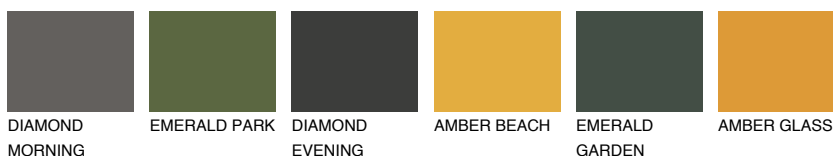

Интензивни