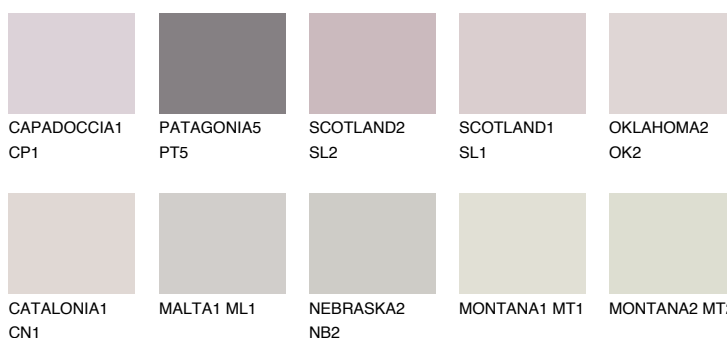


**ASTURIA1 AS1**62% **TSR** 65%**Matching colours****Цветове****Интензивни**

За повече информация за мазилки и бои, вижте на
www.ceresit.bg

*Показаните цветове се отнасят за мазилки и бои Ceresit. Поради използването на цифрови техники, представените цветове може да се различават от оригиналните и поради тази причина не могат да се разглеждат като надеждно цветово представяне. Препоръчваме да проверите автентични цветови мостри.