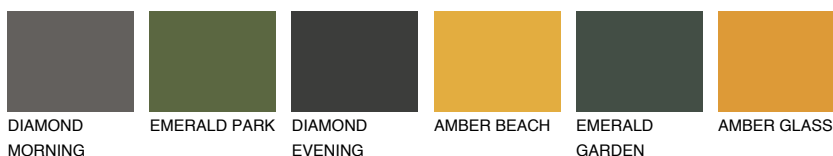

ASTURIA1 AS1

62% **TSR** 65%

Matching colours

Цветове

Интензивни

За повече информация за мазилки и бои, вижте на www.ceresit.bg