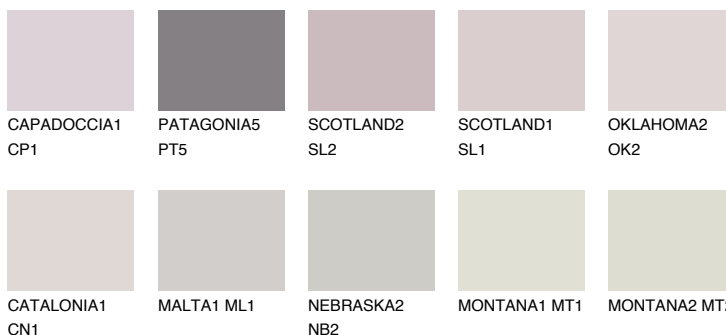

ASTURIA1 AS1

62% **TSR** 65%

Matching colours

Цветове

Интензивни

За повече информация за мазилки и бои, вижте на www.ceresit.bg