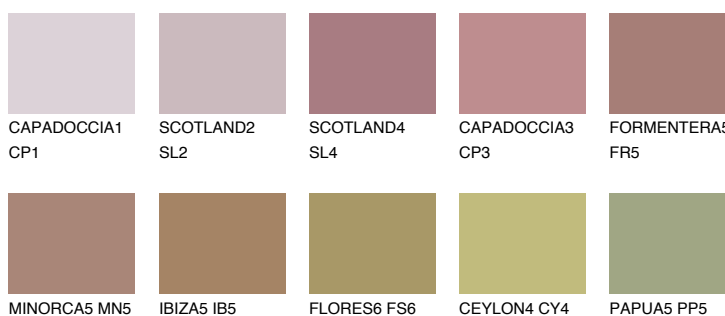

FORMENTERA6 FR6

☀ 15% **TSR** 20%

Matching colours

Цветове

Интензивни

За повече информация за мазилки и бои, вижте на
www.ceresit.bg