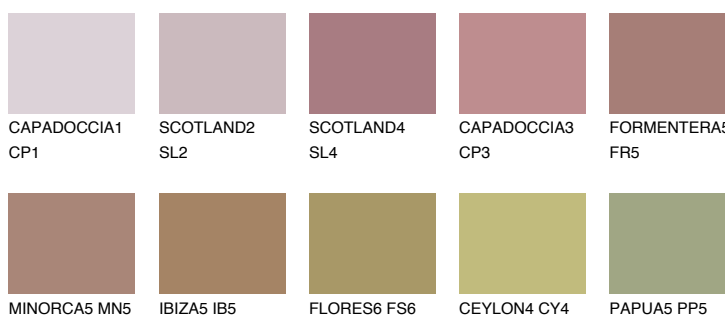

**FORMENTERA6 FR6**☀ 15% **TSR 20%****Matching colours****Цветове****Интензивни**

За повече информация за мазилки и бои, вижте на
www.ceresit.bg

*Показаните цветове се отнасят за мазилки и бои Ceresit. Поради използването на цифрови техники, представените цветове може да се различават от оригиналните и поради тази причина не могат да се разглеждат като надеждно цветово представяне. Препоръчваме да проверите автентични цветови мостри.