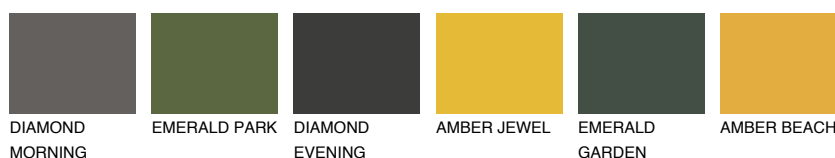

**FORMENTERA6 FR6**☀ 15% **TSR 20%****Matching colours****Цветове****Интензивни**

За повече информация за мазилки и бои, вижте на
www.ceresit.bg

*Показаните цветове се отнасят за мазилки и бои Ceresit. Поради използването на цифрови техники, представените цветове може да се различават от оригиналните и поради тази причина не могат да се разглеждат като надеждно цветово представяне. Препоръчваме да проверите автентични цветови мостри.