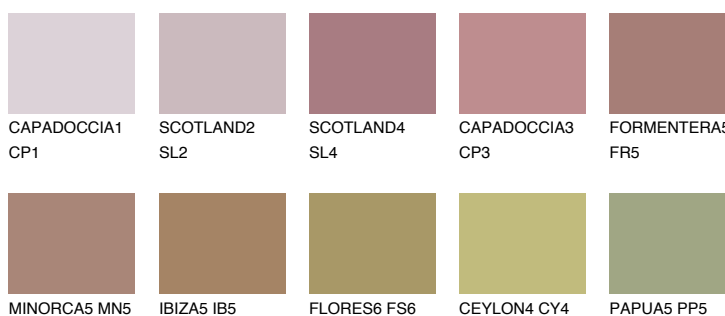

**FORMENTERA6 FR6**

☀ 15% **TSR 20%**

## Matching colours

### Цветове