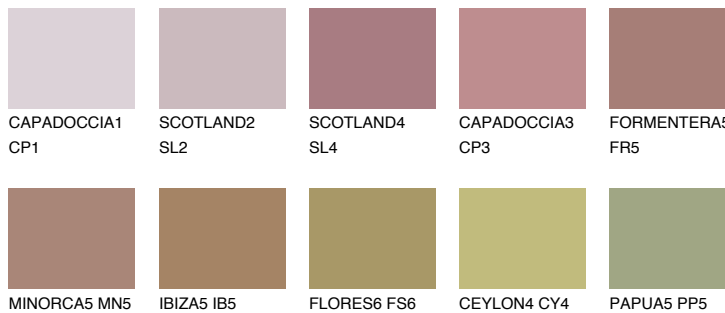

**FORMENTERA6 FR6**☀ 15% **TSR 20%****Matching colours****Цветове****Интензивни**

За повече информация за мазилки и бои, вижте на
www.ceresit.bg

*Показаните цветове се отнасят за мазилки и бои Ceresit. Поради използването на цифрови техники, представените цветове може да се различават от оригиналните и поради тази причина не могат да се разглеждат като надеждно цветово представяне. Препоръчваме да проверите автентични цветови мостри.