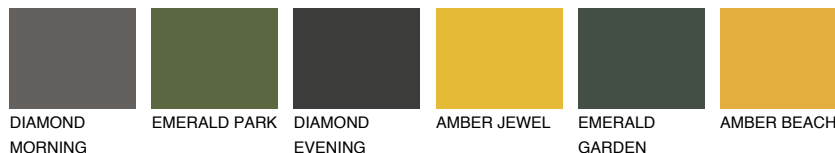

**FORMENTERA6 FR6**☀ 15% **TSR 20%****Matching colours****Цветове****Интензивни**

За повече информация за мазилки и бои, вижте на
www.ceresit.bg

*Показаните цветове се отнасят за мазилки и бои Ceresit. Поради използването на цифрови техники, представените цветове може да се различават от оригиналните и поради тази причина не могат да се разглеждат като надеждно цветово представяне. Препоръчваме да проверите автентични цветови мостри.