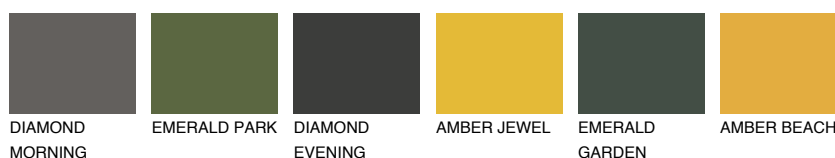

Интензивни