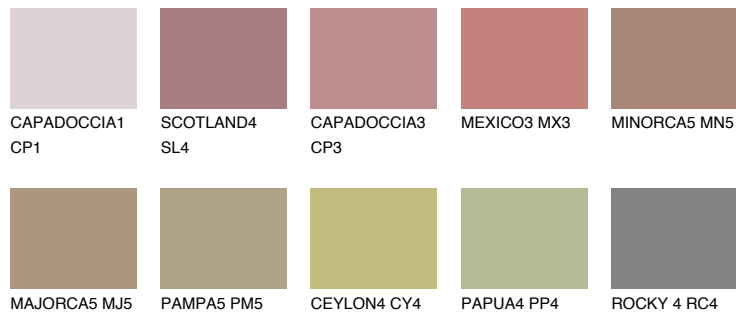

FORMENTERA5 FR5

☀ 24% **TSR** 29%

Matching colours

Цветове

Интензивни

За повече информация за мазилки и бои, вижте на
www.ceresit.bg

*Показаните цветове се отнасят за мазилки и бои Ceresit. Поради използването на цифрови техники, представените цветове може да се различават от оригиналните и поради тази причина не могат да се разглеждат като надеждно цветово представяне. Препоръчваме да проверите автентични цветови мостри.