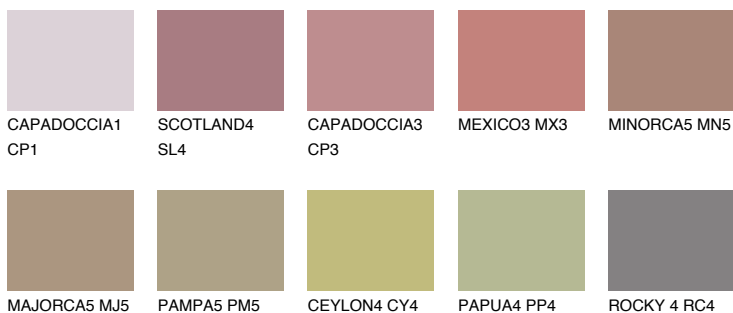

FORMENTERA5 FR5

☀ 24% **TSR** 29%

Matching colours

Цветове

Интензивни

За повече информация за мазилки и бои, вижте на
www.ceresit.bg

*Показаните цветове се отнасят за мазилки и бои Ceresit. Поради използването на цифрови техники, представените цветове може да се различават от оригиналните и поради тази причина не могат да се разглеждат като надеждно цветово представяне. Препоръчваме да проверите автентични цветови мостри.