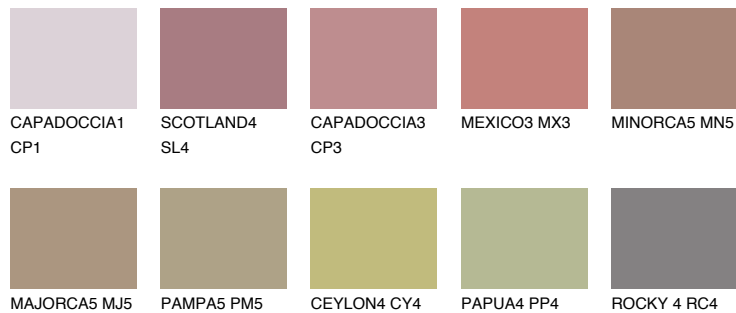

FORMENTERA5 FR5

☀ 24% **TSR** 29%

Matching colours

Цветове

Интензивни

За повече информация за мазилки и бои, вижте на
www.ceresit.bg