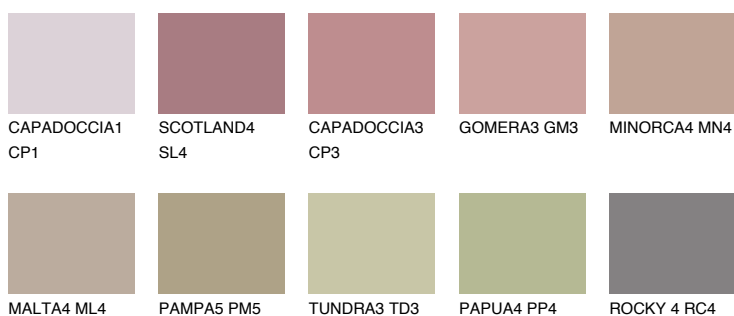

## FORMENTERA4 FR4

33% TSR 38%

### Matching colours

#### Цветове