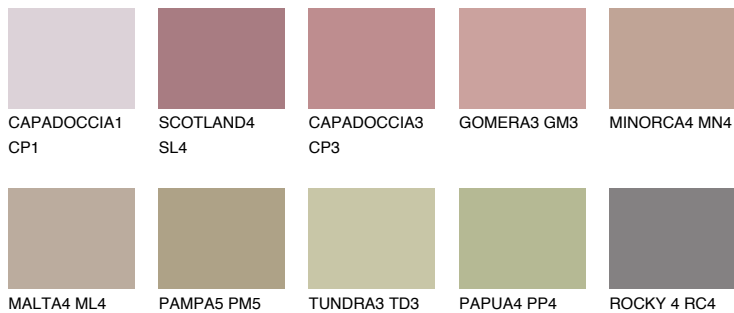

FORMENTERA4 FR4

33% TSR 38%

Matching colours

Цветове

Интензивни

За повече информация за мазилки и бои, вижте на www.ceresit.bg